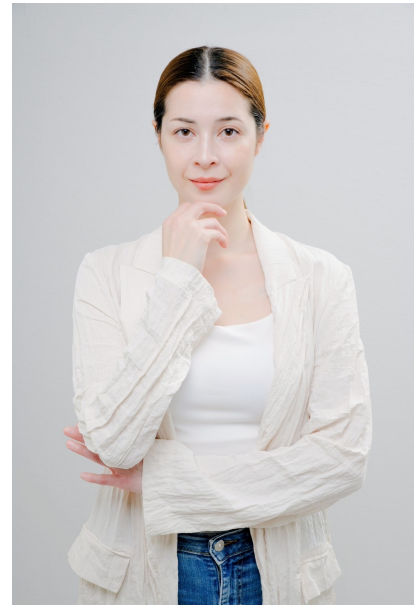

# Makolee

m a k o l e e

HEIGHT 170 cm

BUST 0, WAIST 0, HIPS 0

SHOES 0cm

studio **S**

〒060-0052 札幌市中央区南2条東2丁目7番4号 ビルセススクエア大通402号室  
TEL: 011-218-3113 / FAX: 011-596-9228 / URL: <https://www.s-photostudio.com/>